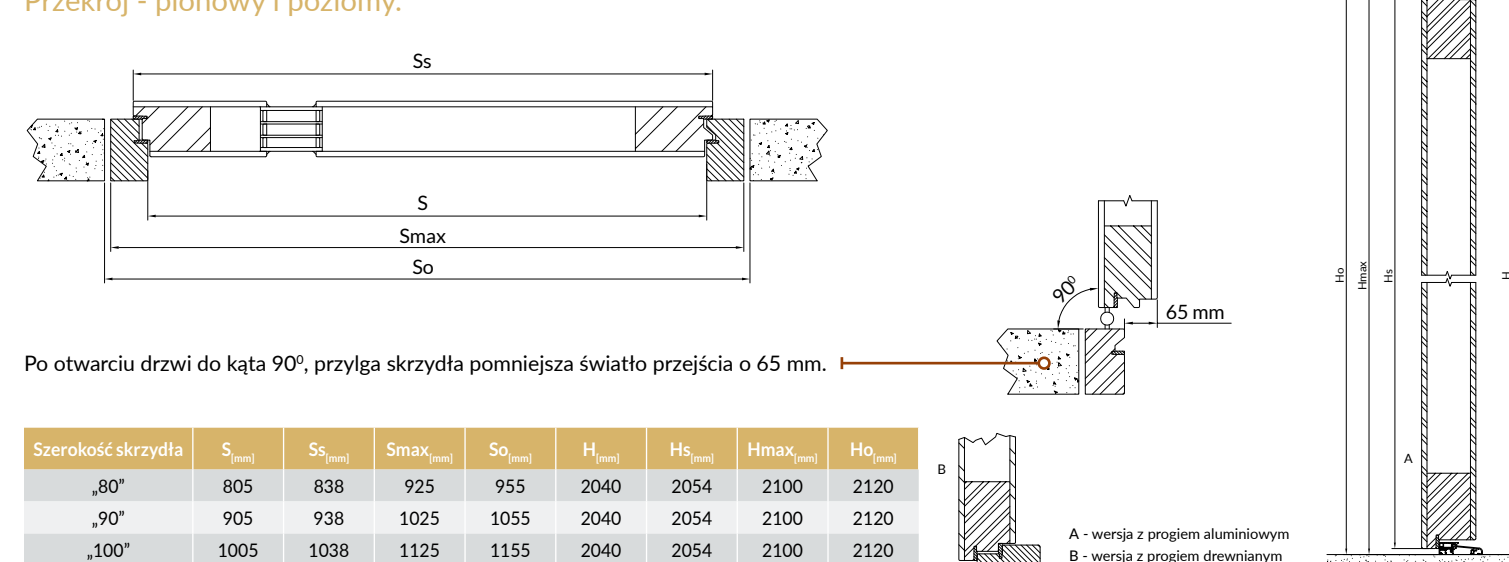

Po otwarciu drzwi do kąta 90°, przylga skrzydła pomniejsza światło przejścia o 47 mm.

Drzwi zewnętrzne nowoczesne przylgowe TermoPlus+ - grubość 100 mm.  
Przekrój - pionowy i poziomy.

Po otwarciu drzwi do kąta 90°, przylga skrzydła pomniejsza światło przejścia o 65 mm.