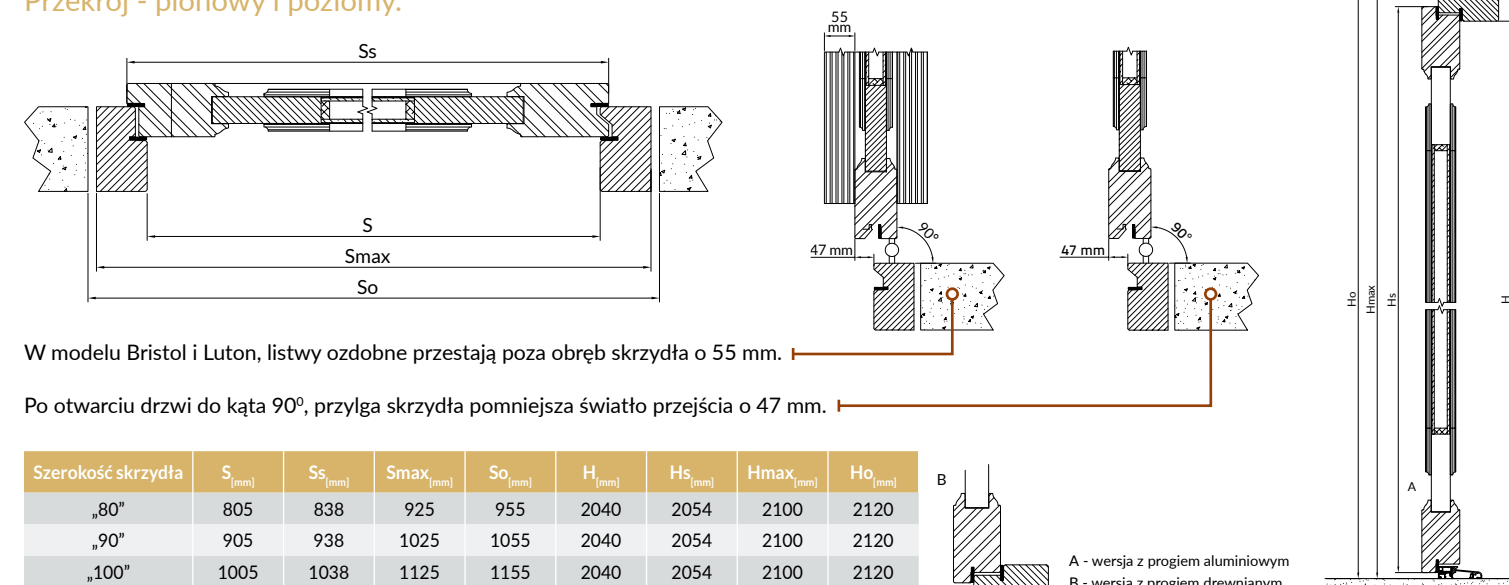

Drzwi zewnętrzne ramowo-płycinowe, ramowo-szkieletowe, retro - grubość 80 mm.
Przekrój - pionowy i poziomy.

W modelu Bristol i Luton, listwy ozdobne przestają poza obręb skrzydła o 55 mm.

Po otwarciu drzwi do kąta 90°, przylga skrzydła pomniejsza światło przejścia o 47 mm.