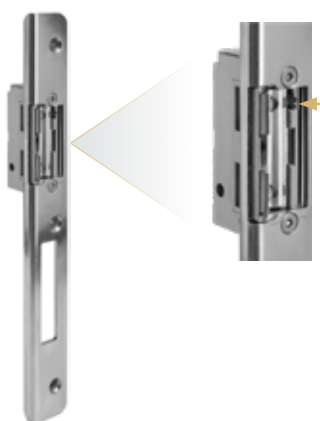

**AXA**  
HOME SECURITY

Klamki AXA slim występują tylko w połączeniu z antabą.

ZAMKI LISTWOWE

**WINKHAUS**

SAMOZAMYKACZ WPUSZCZANY W SKRZYDŁO

CZYTNIK LINII PAPILARNYCH

**GU**

**WILKA®**  
SCHLIESSTECHNIK

Wkładka pojedyncza - 3 klucze

Wkładka gałka - 3 klucze

Komplet dwóch wkładek w systemie jednego klucza - mosiądz lub nikiel

Samozamykacz

Samozamykacz

Wizjer panoramiczny

przełącznik dzień / noc

Zaczep współpracujący z antabą

przełącznik dzień / noc

Elektrozaczep

Profil poszerzający 50 mm do progu termicznego

Profil poszerzający 30 mm do progu termicznego

**POCHWYTY Z CZYTNIKIEM**

- Zestaw zawiera:
- pochwyty jednostronny z czytnikiem linii papilarnych
  - zamek Automatic GU
  - silnik do zamka Automatic
  - elektroniczny przepust secure connect 50
  - jednolita listwa zaczepowa
  - klamka AXA SLIM od strony wewnętrznej