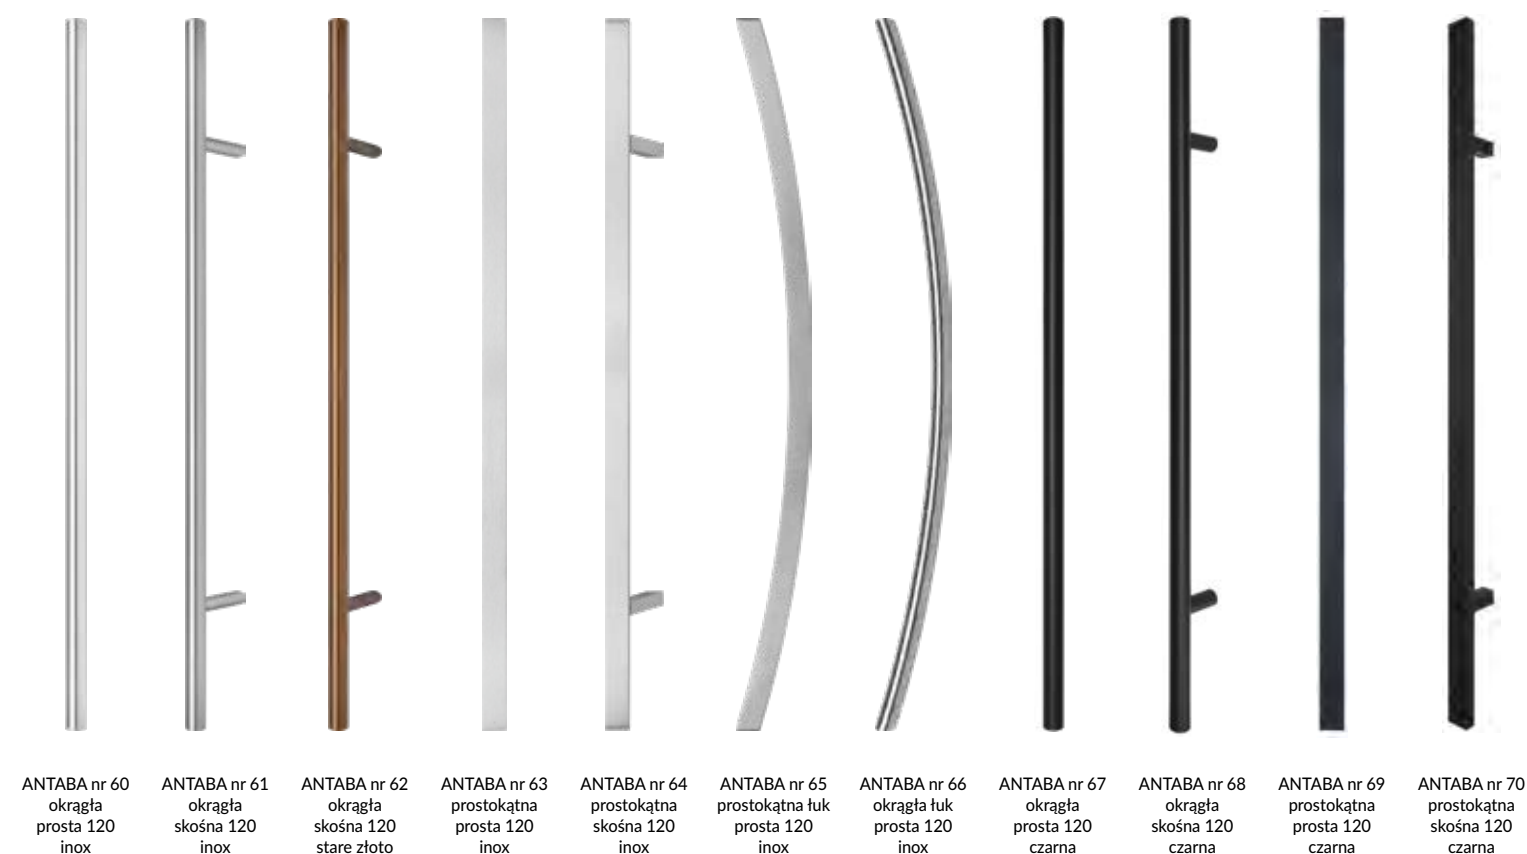

LINCOLN

BEDFORD

CARDIFF

PRESTON

PRESTON

PRESTON

STANDARDOWE RODZAJE WYKOŃCZEŃ LAZUROWYCH W WERSJI DĘBOWEJ

\* Uwaga!!! Kolory Dąb bielony, Hemlock, Lakier bezbarwny, Yellow, Winchester, Afzelia, Sosna, Orange w drzwiach Ramowo-płycinowych, Ramowo-szkieletowych i Retro występują tylko w opcji z wkładkami z drewna dębowego w brzegowe listwy ramiaków za dopłatą 15%.  
Drzwi zewnętrzne malowane są wysokiej jakości farbami lazurowymi niemieckiej firmy REMMERS.

**AXA**  
HOME SECURITY

Klamki AXA slim występują tylko w połączeniu z antabą.

ZAMKI LISTWOWE

**WINKHAUS**

SAMOZAMYKACZ WPUSZCZANY W SKRZYDŁO

CZYTNIK LINII PAPILARNYCH

**GU**

**WILKA®**  
SCHLIESSTECHNIK