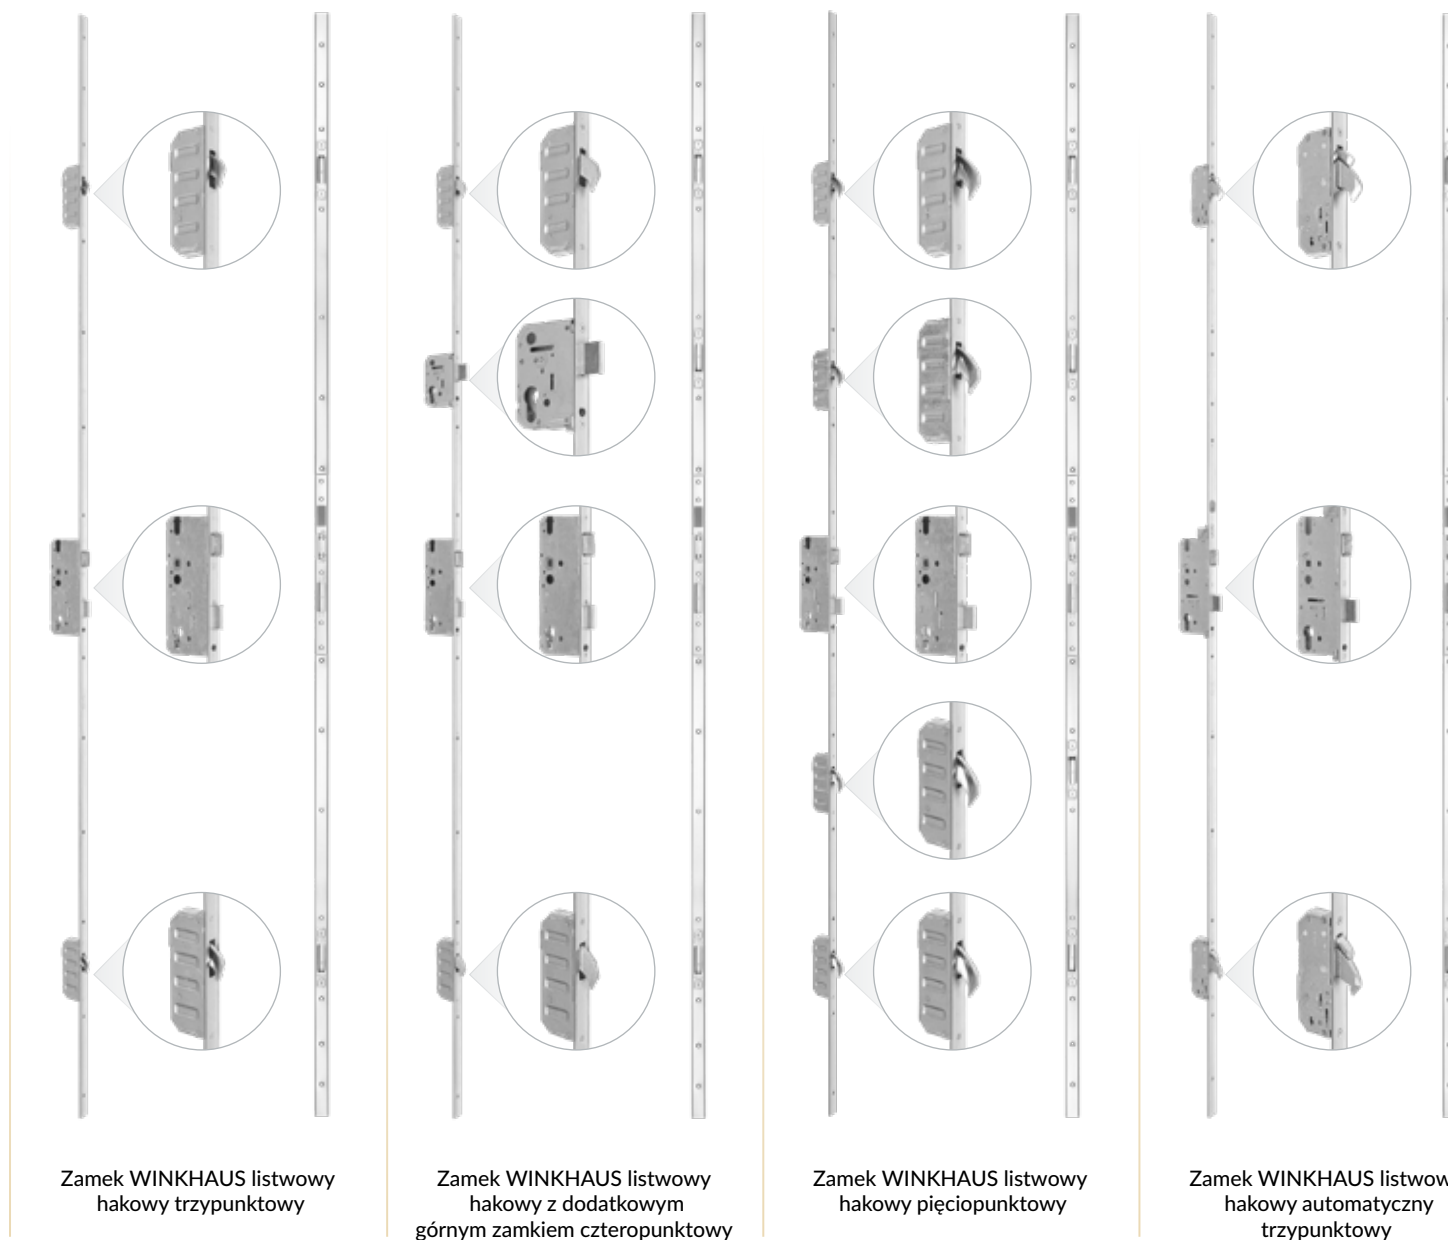

**AXA**  
HOME SECURITY

Klamki AXA slim występują tylko w połączeniu z antabą.

ZAMKI LISTWOWE

**WINKHAUS**

SAMOZAMYKACZ WPUSZCZANY W SKRZYDŁO

CZYTNIK LINII PAPILARNYCH

**GU**

**WILKA®**  
SCHLIESSTECHNIK

przełącznik dzień / noc

Elektrozaczep

Profil poszerzający 50 mm do progu termicznego

Profil poszerzający 30 mm do progu termicznego

**POCHWYTY Z CZYTNIKIEM**

- Zestaw zawiera:
- pochwyty jednostronny z czytnikiem linii papilarnych
  - zamek Automatic GU
  - silnik do zamka Automatic
  - elektroniczny przepust secure connect 50
  - jednolita listwa zaczepowa
  - klamka AXA SLIM od strony wewnętrznej