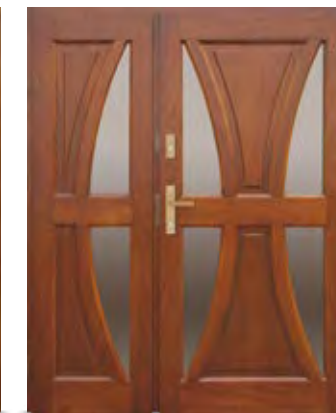

STANDARD 1 | STANDARD 2 | STANDARD 3
4 740 zł | 5 090 zł | 5 240 zł

STANDARD 1 | STANDARD 2 | STANDARD 3
4 850 zł | 5 200 zł | 5 350 zł

STANDARD 1 | STANDARD 2 | STANDARD 3
4 640 zł | 4 990 zł | 5 140 zł

STANDARD 1 | STANDARD 2 | STANDARD 3
4 750 zł | 5 100 zł | 5 250 zł

STANDARD 1 | STANDARD 2 | STANDARD 3
4 920 zł | 5 270 zł | 5 420 zł

STANDARD 1 | STANDARD 2 | STANDARD 3
4 750 zł | 5 100 zł | 5 250 zł

GARDE