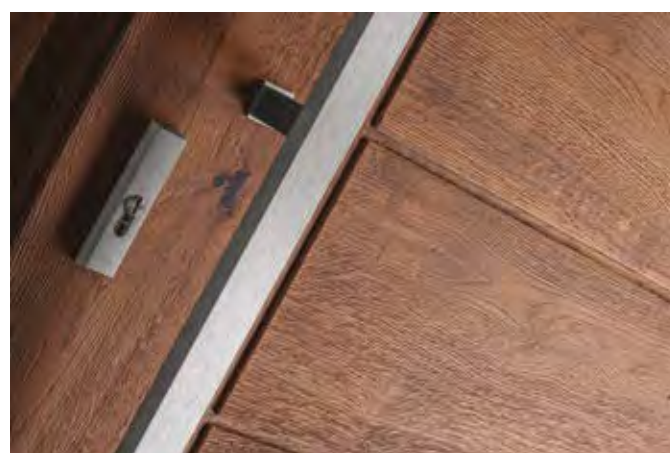

NOWOŚĆ DRZWI **PREDATOR**

PREDATOR 1/8

STANDARD 1 | STANDARD 2 | STANDARD 3
9 800 zł | 10 150 zł | 10 300 zł