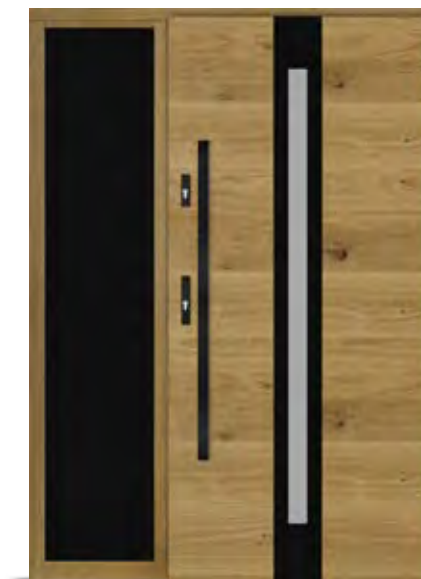

CENTO BLACK 01