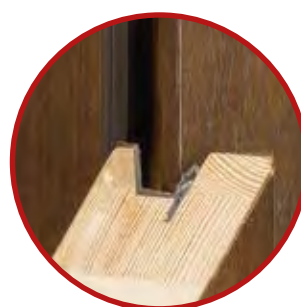

0,99 W/m²k
PRZENIKALNOŚĆ CIEPLNA
DRZWI PRZESZKLONYCH

Bezpieczniejsze drzwi!