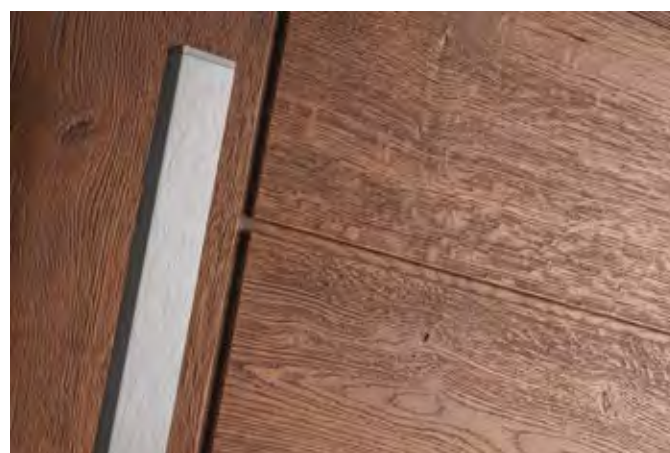

NOWOŚĆ DRZWI **PREDATOR**

PREDATOR 1/8

STANDARD 1 | STANDARD 2 | STANDARD 3
9 800 zł | 10 150 zł | 10 300 zł