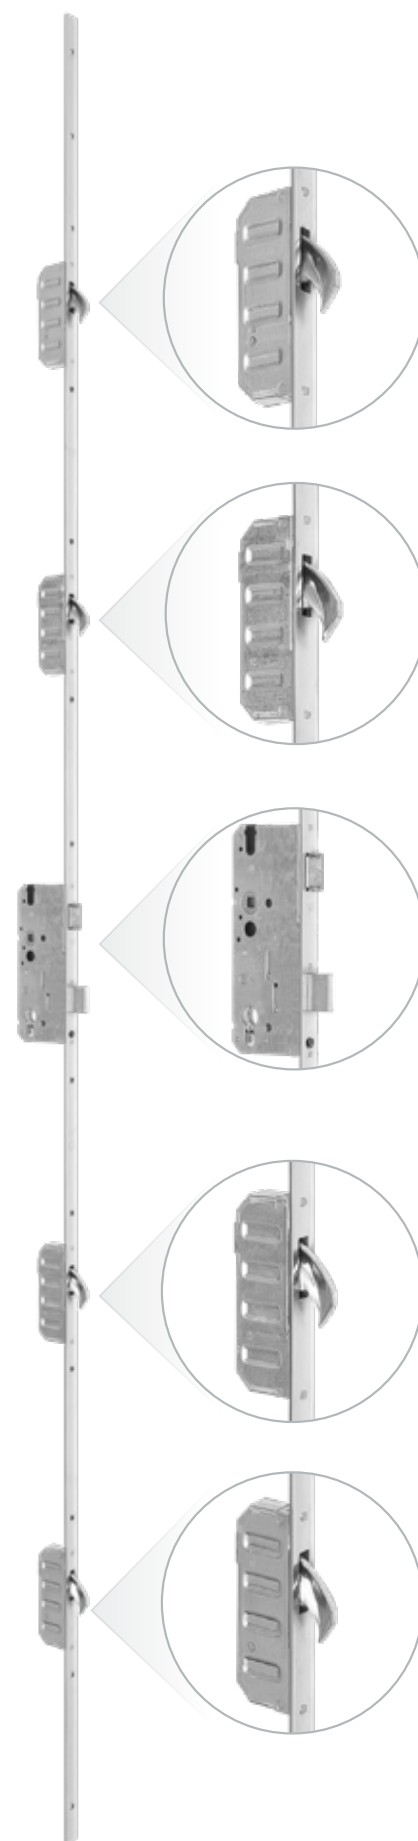

**POLECAMY  
STANDARD DRUGI**

**HAKOWY ZAMEK LISTWOWY CZTEROPUNKTOWY**  
Z REGULOWANĄ LISTWĄ ZACZEPOWĄ, DODATKOWYM ZAMKIEM  
GÓRNYM I PROGIEM TERMICZNYM GU 72 MM

ZACZEP  
REGULOWANY  
DO ZAMKA  
LISTWOWEGO

ZACZEP  
DO ZAMKA  
DODATKOWEGO

ZACZEP  
GŁÓWNY  
REGULOWANY  
DO ZAMKA  
LISTWOWEGO

ZACZEP  
DO ZAMKA  
LISTWOWEGO

**WINK  
HAUS**

~~450 zł~~  
**350 zł**

DOPLATA DO I  
STANDARDU  
DRZWI

PRÓG TERMICZNY **GU**

szerokość 72 mm

**POLECAMY  
STANDARD TRZECI**

**HAKOWY ZAMEK LISTWOWY PIĘCIOPUNKTOWY**  
Z REGULOWANĄ LISTWĄ ZACZEPOWĄ  
I PROGIEM TERMICZNYM GU 95 MM

ZACZEP  
REGULOWANY  
DO ZAMKA  
LISTWOWEGO

ZACZEP  
REGULOWANY  
DO ZAMKA  
DODATKOWEGO