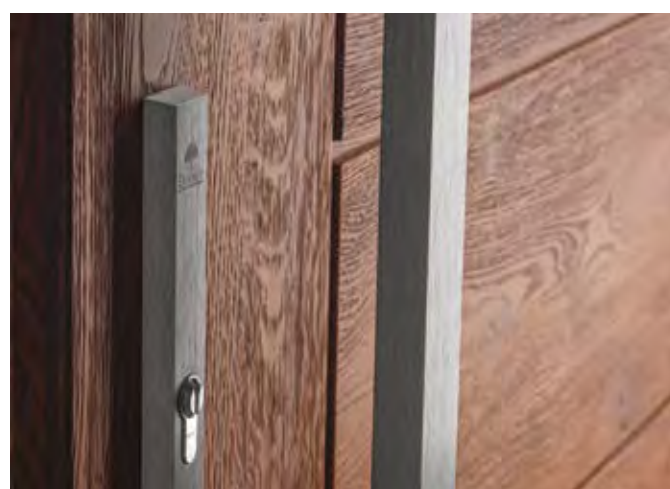

NOWOŚĆ DRZWI **PREDATOR**

PREDATOR 1/8

STANDARD 1 | STANDARD 2 | STANDARD 3
9 800 zł | 10 150 zł | 10 300 zł