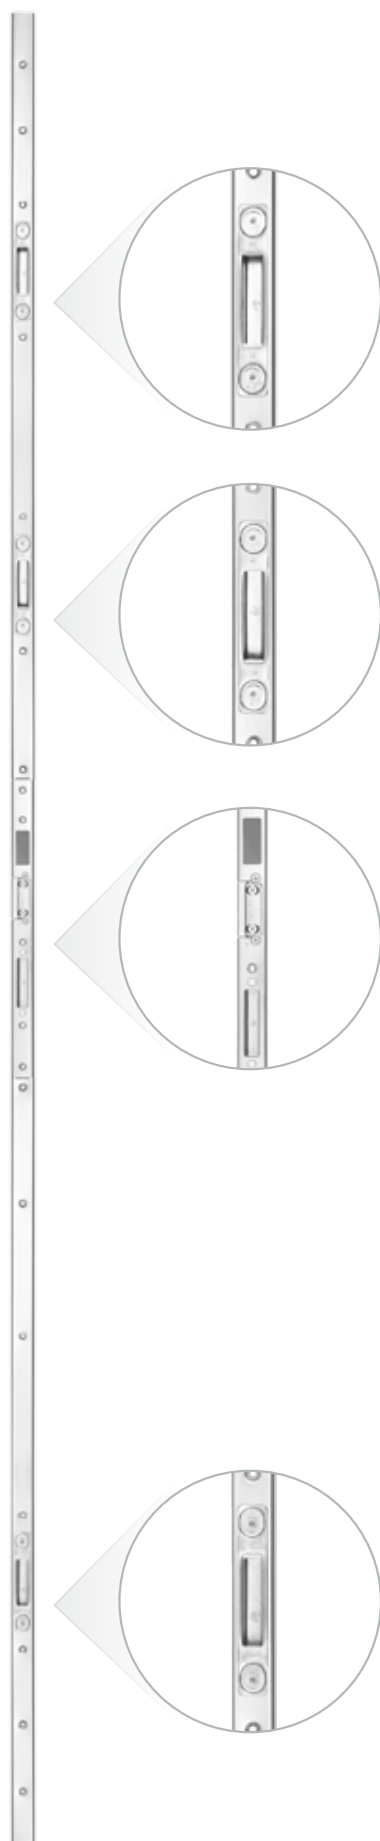

# DOORSY

DRZWI I OKNA DREWNIANE

Elektroniczna wersja katalogu  
dostępna online:

drzwi **ZEWNĘTRZNE**

SPIS TREŚCI

PROMOCJE .....	03
DRZWI	
<b>SZCZOTKOWANE PREDATOR</b> .....	10
<b>NOWOCZESNE</b> .....	24
<b>DWUKOLOROWE</b> .....	46
<b>SZCZOTKOWANE VINTAGE</b> .....	50
<b>BLACK LINE</b> .....	62
<b>RAMOWO-PŁYGINOWE</b> .....	72
<b>RAMOWO-SZKIELETOWE</b> .....	82
<b>RETRO</b> .....	88
WYKOŃCZENIE .....	96
ANTABY .....	98
KLAMKI .....	100
ZAMKI I DETALE .....	101
AKCESORIA .....	102
ELEKTRONIKA .....	103
DOPLĄTY .....	104
DANE TECHNICZNE .....	107

**POLECAMY  
STANDARD DRUGI**

**HAKOWY ZAMEK LISTWOWY CZTEROPUNKTOWY**  
Z REGULOWANĄ LISTWĄ ZACZEPOWĄ, DODATKOWYM ZAMKIEM  
GÓRNYM I PROGIEM TERMICZNYM GU 72 MM

ZACZEP  
REGULOWANY  
DO ZAMKA  
LISTWOWEGO