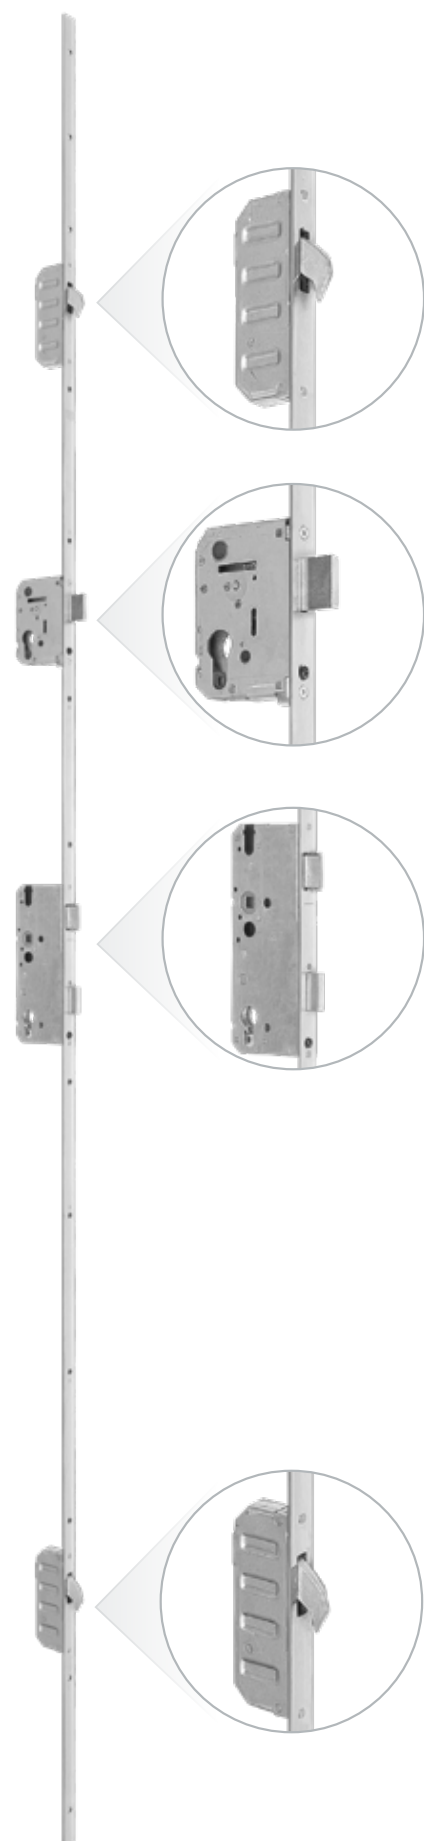

**PROMOCJA!**

**100 mm**  
GRUBOŚĆ DRZWI

**SZYBA**  
**U<sub>g</sub>=0,4**  
[W/m<sup>2</sup>•k]

**0,65 W/m<sup>2</sup>k**  
PRZENIKALNOŚĆ CIEPLNA  
DRZWI PRZESZKLONYCH

~~400 zł~~  
**1 zł**

DOPLATA  
DO GRUBOŚCI 90 MM

**POLECAMY  
STANDARD DRUGI**

**HAKOWY ZAMEK LISTWOWY CZTEROPUNKTOWY**  
Z REGULOWANĄ LISTWĄ ZACZEPOWĄ, DODATKOWYM ZAMKIEM  
GÓRNYM I PROGIEM TERMICZNYM GU 72 MM

ZACZEP  
REGULOWANY  
DO ZAMKA  
LISTWOWEGO

szerokość 72 mm

**POLECAMY  
STANDARD TRZECI**

**HAKOWY ZAMEK LISTWOWY PIĘCIOPUNKTOWY**  
Z REGULOWANĄ LISTWĄ ZACZEPOWĄ  
I PROGIEM TERMICZNYM GU 95 MM

ZACZEP  
REGULOWANY  
DO ZAMKA  
LISTWOWEGO

ZACZEP  
REGULOWANY  
DO ZAMKA  
DODATKOWEGO