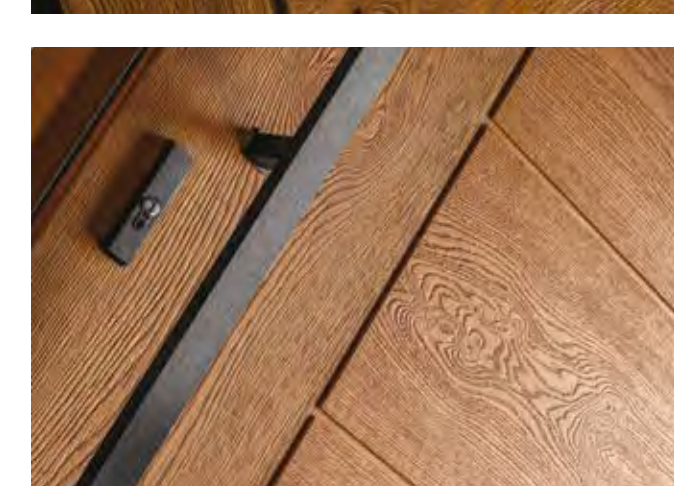

NOWOŚĆ DRZWI **PREDATOR**

PREDATOR 1/6

STANDARD 1 | STANDARD 2 | STANDARD 3
9 800 zł | 10 150 zł | 10 300 zł