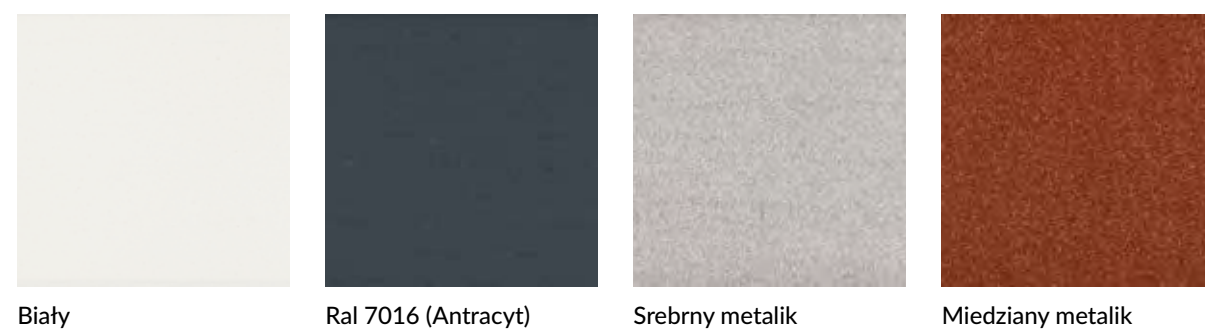

STANDARDOWE RODZAJE WYKOŃCZEŃ RAL