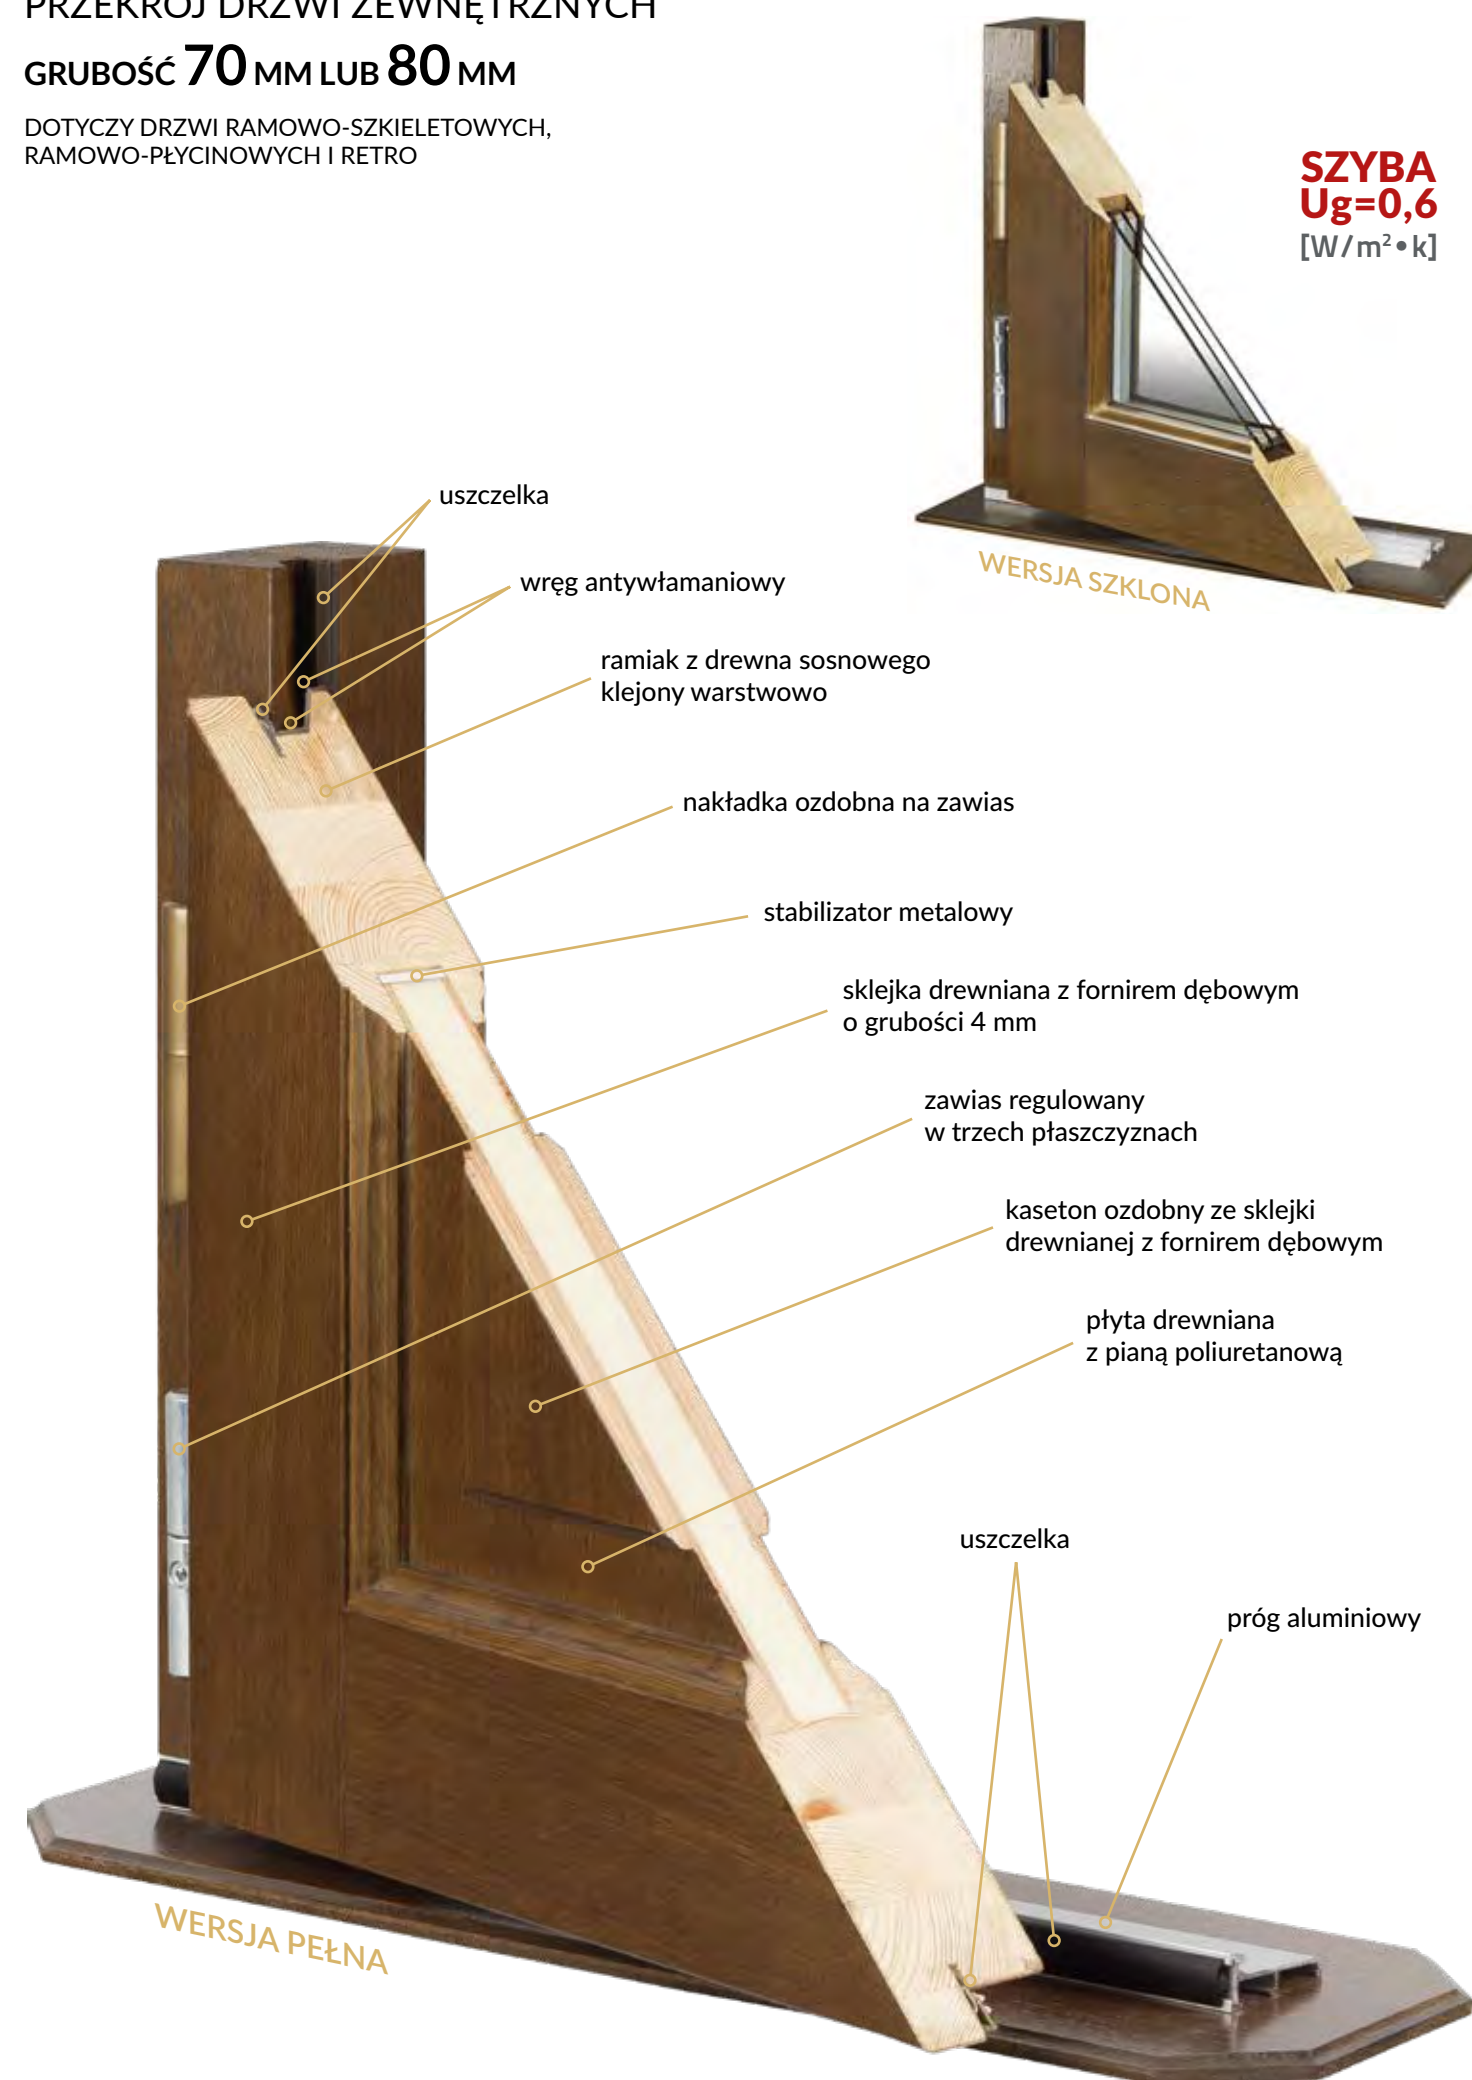

PRZEKRÓJ DRZWI ZEWNĘTRZNYCH

GRUBOŚĆ **70 mm** LUB **80 mm**

DOTYCZY DRZWI RAMOWO-SZKIELETOWYCH,
RAMOWO-PŁYCINOWYCH I RETRO