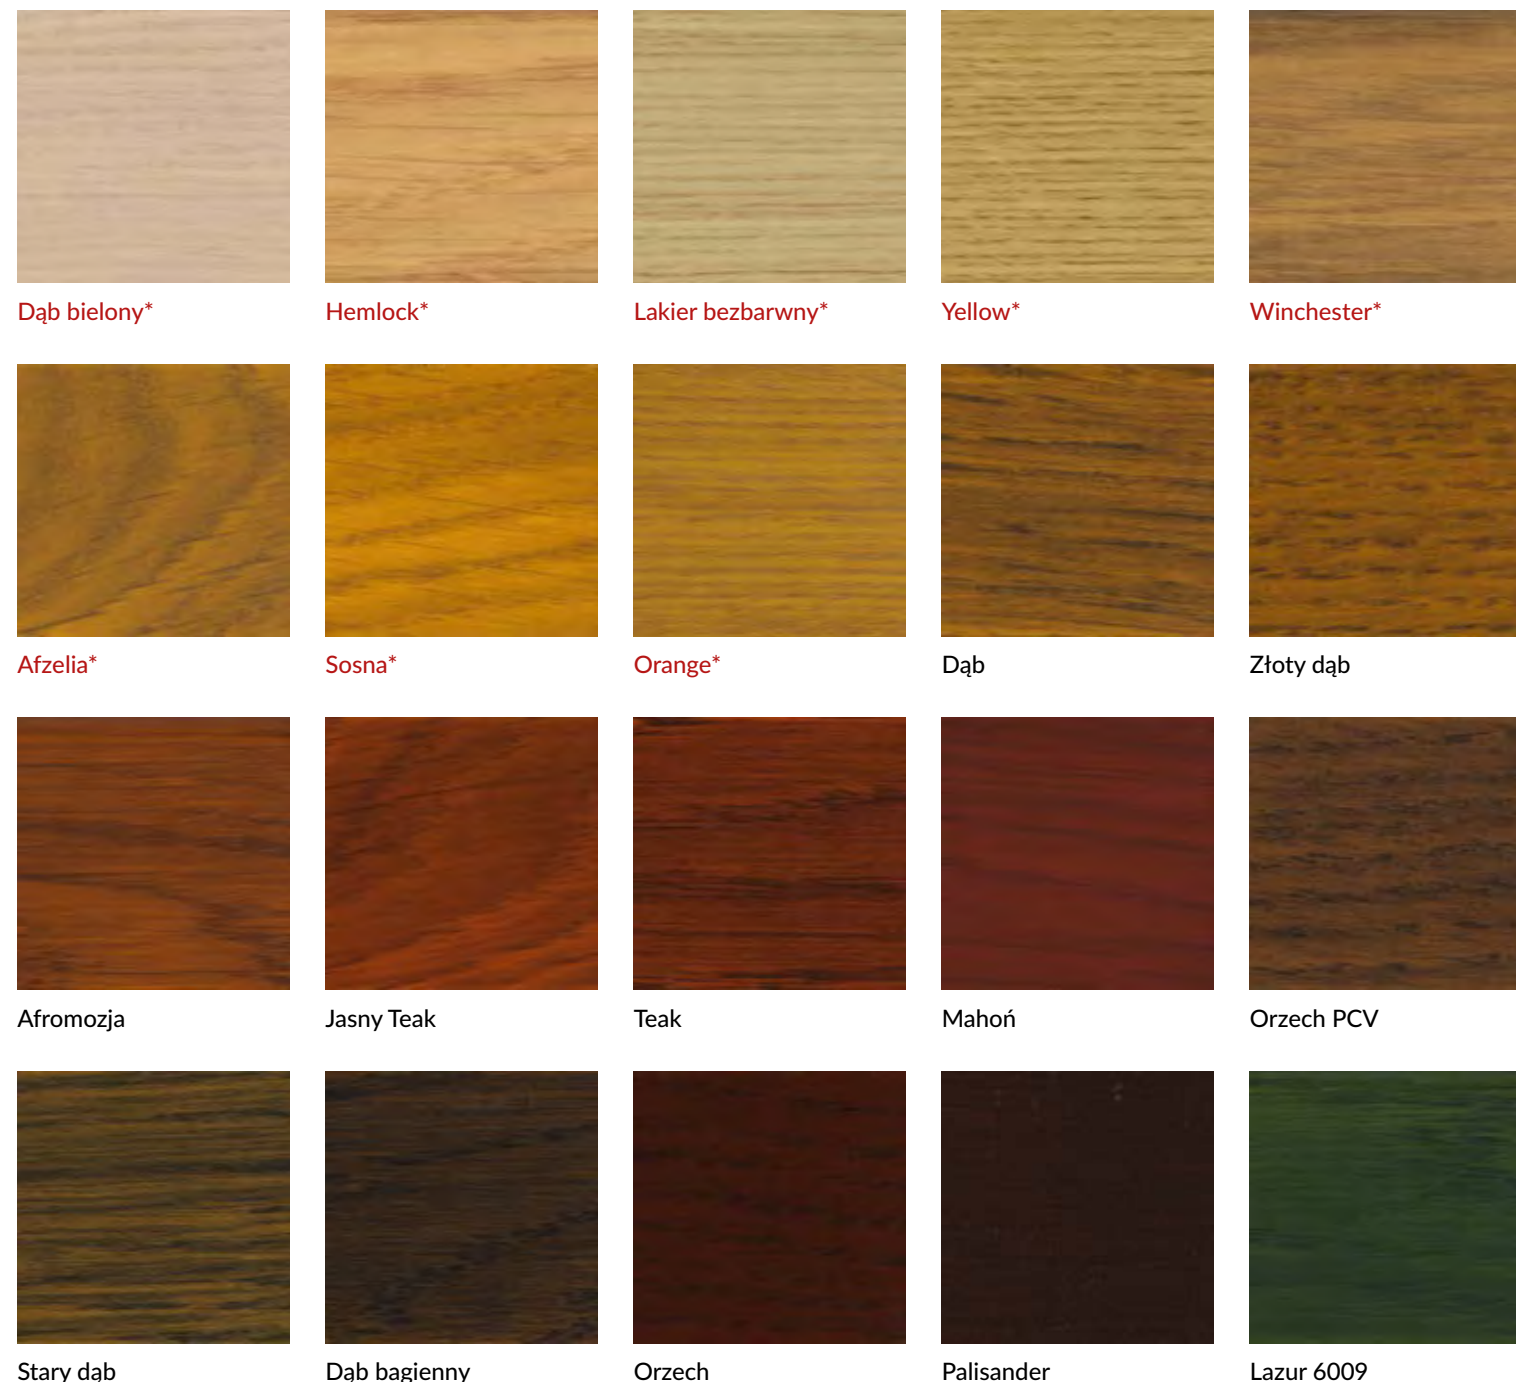

LINCOLN

BEDFORD

CARDIFF

PRESTON

PRESTON

PRESTON

STANDARDOWE RODZAJE WYKOŃCZEŃ LAZUROWYCH W WERSJI DĘBOWEJ

\* Uwaga!!! Kolory Dąb bielony, Hemlock, Lakier bezbarwny, Yellow, Winchester, Afzelia, Sosna, Orange w drzwiach Ramowo-płycinowych, Ramowo-szkieletowych i Retro występują tylko w opcji z wkładkami z drewna dębowego w brzegowe listwy ramiaków za dopłatą 15%.  
Drzwi zewnętrzne malowane są wysokiej jakości farbami lazurowymi niemieckiej firmy REMMERS.

Dodatkowo informujemy, iż wykończenie MATRIX, NATURA, PREDATOR oraz VINTAGE jest wykonane z unikatowego specjalnie wyselekcjonowanego forniru dębowego w którym występują: duże przebarwienia kolorystyczne, sęki, błyszcz, naturalne pęknięcia i ubytki w drewnie w postaci większych bądź mniejszych dziur, które niejednokrotnie są wypełnione czarną ozdobną masą.