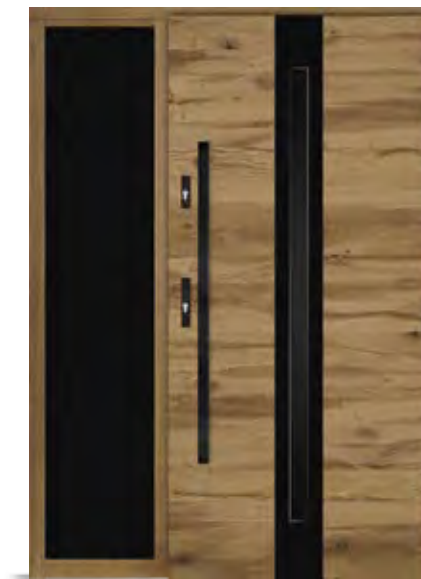

CENTO BLACK 03