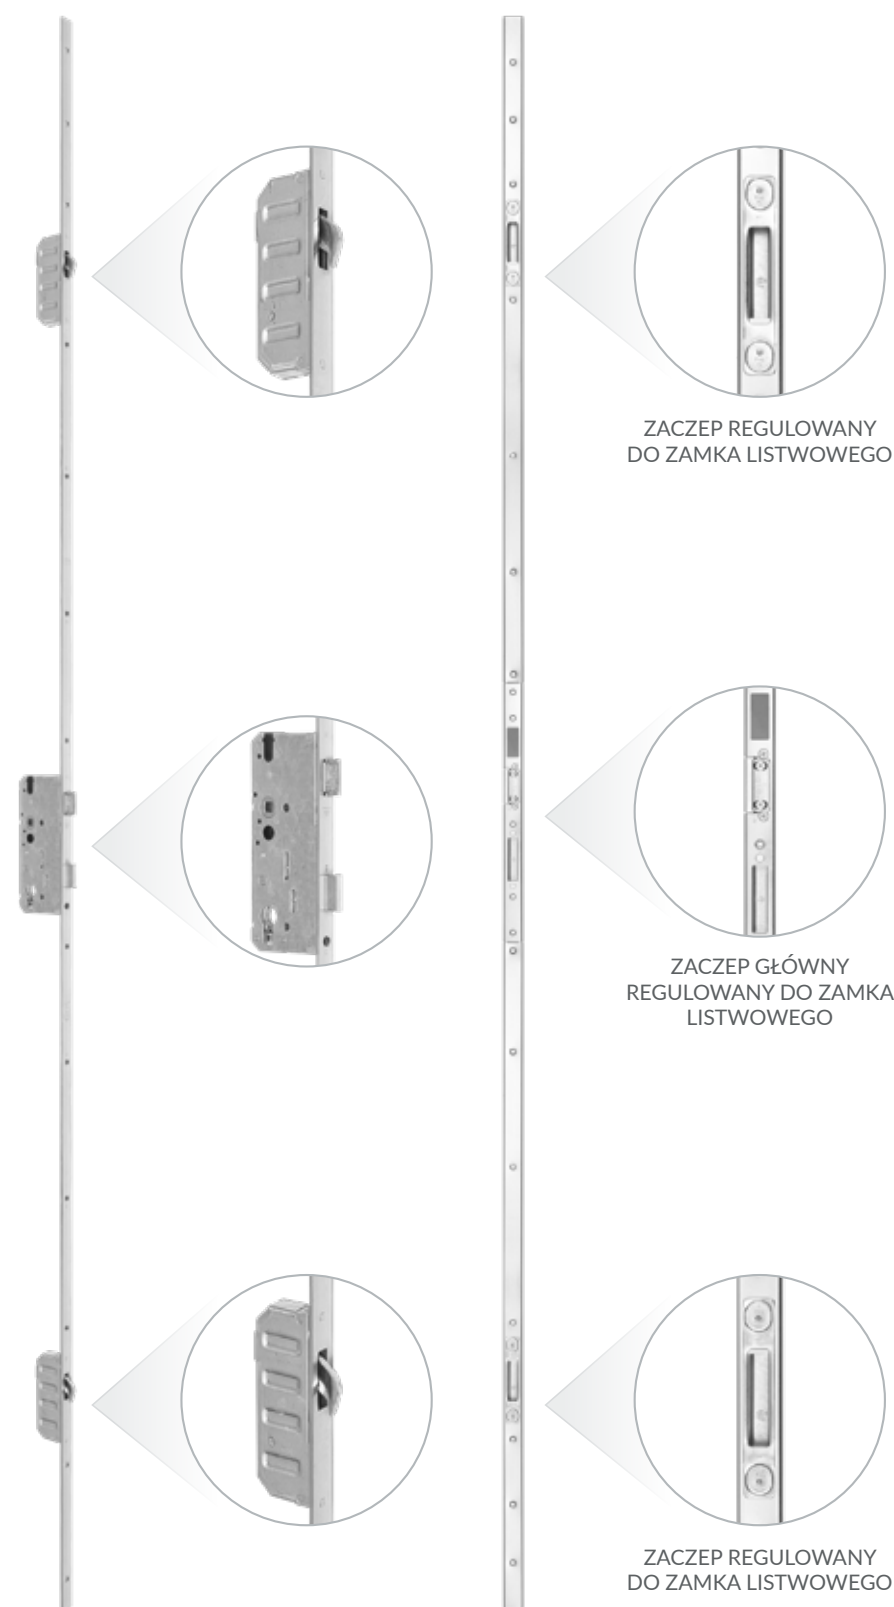

~~250 zł~~

**1 zł**

**DOPLĄTA DO I STANDARDU DRZWI**

Promocyjny zamek występuje w połączeniu z pojedynczą wkładką patentową niemieckiej firmy WILKA z kompletem 3 kluczy.

**PROMOCJA!**

**KLAMKA HAGA BEZPIECZNA**  
ZE WSPOMAGANIEM