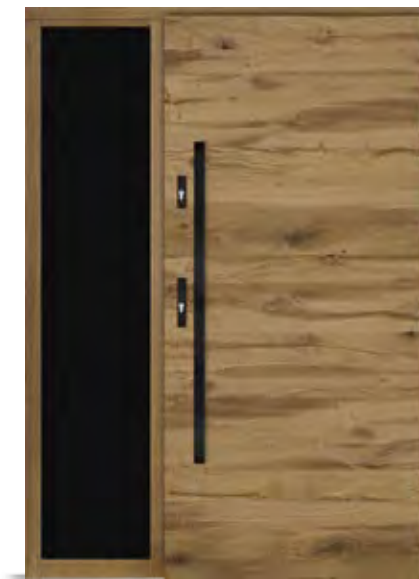

PEŁNE BLACK