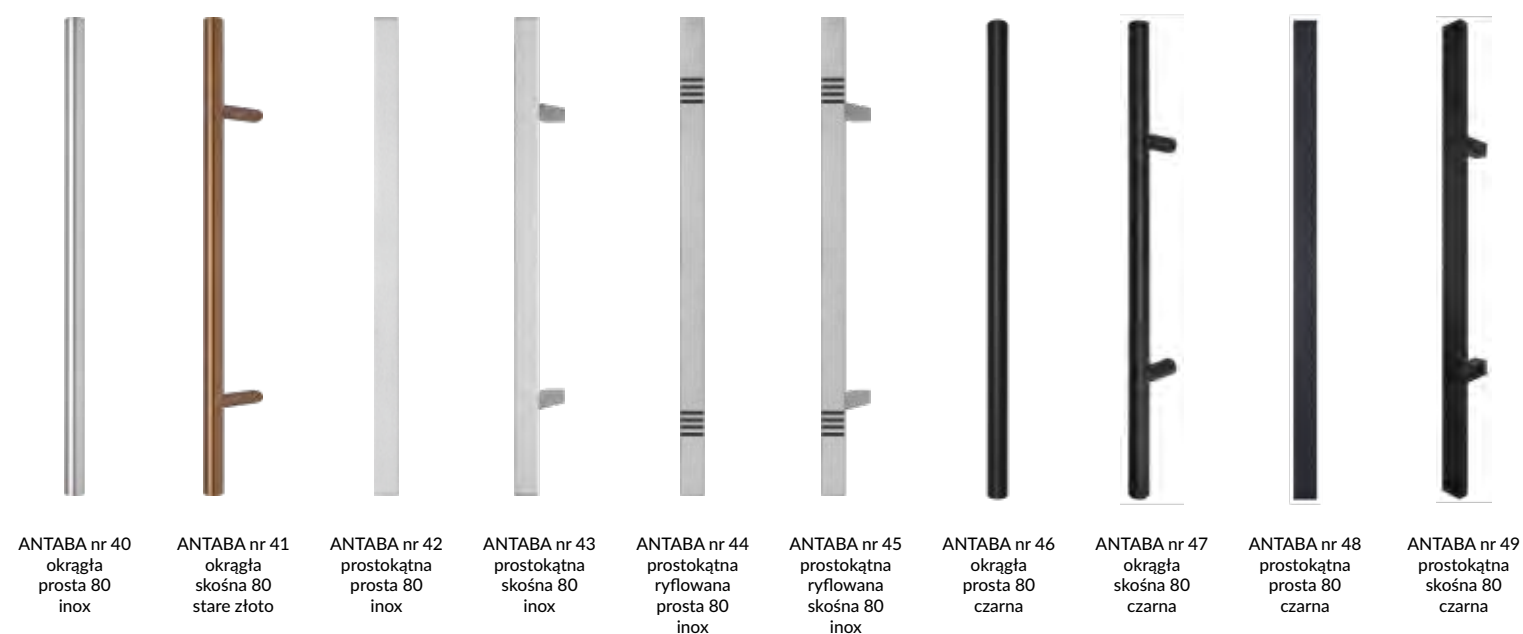

LINCOLN

BEDFORD

CARDIFF

PRESTON

PRESTON

PRESTON

STANDARDOWE RODZAJE WYKOŃCZEŃ LAZUROWYCH W WERSJI DĘBOWEJ

\* Uwaga!!! Kolory Dąb bielony, Hemlock, Lakier bezbarwny, Yellow, Winchester, Afzelia, Sosna, Orange w drzwiach Ramowo-płycinowych, Ramowo-szkieletowych i Retro występują tylko w opcji z wkładkami z drewna dębowego w brzegowe listwy ramiaków za dopłatą 15%.  
Drzwi zewnętrzne malowane są wysokiej jakości farbami lazurowymi niemieckiej firmy REMMERS.

STANDARDOWE RODZAJE WYKOŃCZEŃ RAL

NOWE WYKOŃCZENIE DOSTĘPNE TYLKO W WERSJI BLACK LINE

**UWAGA!!!**

Drewno to materiał naturalny posiadający swoją własną, unikalną i wyjątkową strukturę, dzięki czemu każde wykonane przez nas okna i drzwi posiadają indywidualny i niepowtarzalny charakter. Jego naturalne cechy, powodują możliwość powstania różnic kolorystycznych w poszczególnych elementach okien i drzwi, niestanowiących podstaw do reklamacji.

Dodatkowo informujemy, iż wykończenie MATRIX, NATURA, PREDATOR oraz VINTAGE jest wykonane z unikatowego specjalnie wyselekcjonowanego forniru dębowego w którym występują: duże przebarwienia kolorystyczne, sęki, błyszcz, naturalne pęknięcia i ubytki w drewnie w postaci większych bądź mniejszych dziur, które niejednokrotnie są wypełnione czarną ozdobną masą.

**AXA**  
HOME SECURITY

Klamki AXA slim występują tylko w połączeniu z antabą.

ZAMKI LISTWOWE

**WINKHAUS**

SAMOZAMYKACZ WPUSZCZANY W SKRZYDŁO

CZYTNIK LINII PAPILARNYCH

**GU**

**WILKA®**  
SCHLIESSTECHNIK