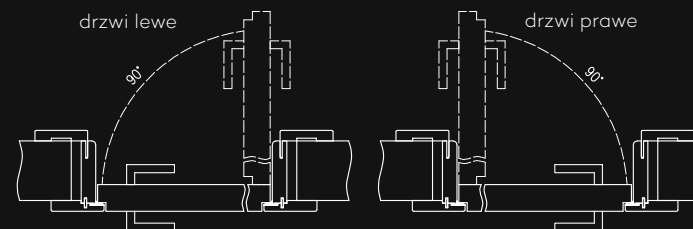

Przekrój pionowy ORO

norma	H	Hs	Hw	H0	HCP	HCT
2043	2055	2054	2088	2103	2134	2158
2300	2312	2311	2345	2360	2391	2415

Dopłata za trzeci zawias Estetic 1821 dla wysokości 2043 - 192 zł | **236,16 zł**

Oferta obowiązuje od 05-06-2023.