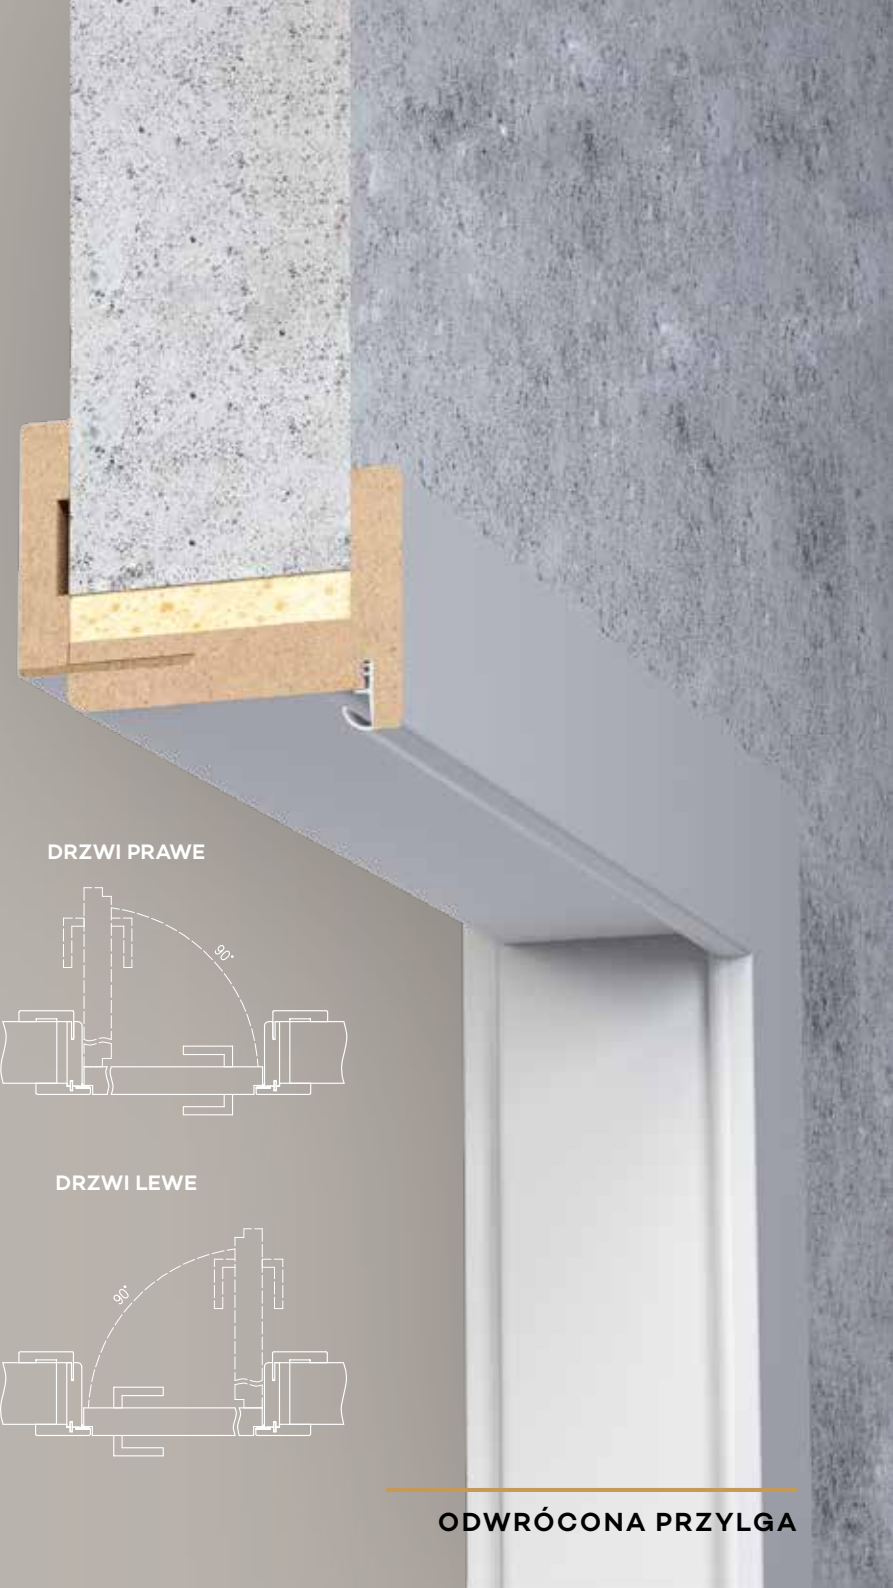

Ościeżnica regulowana z odwróconą przylgą wykonana jest z wysokogatunkowej płyty drewnopochodnej. Od strony ekspozycyjnej ościeżnica oklejona jest foliami MAT, laminatem CPL lub malowana najwyższej jakości lakierami akrylowymi UV. Dla zapewnienia wysokiej jakości ościeżnic malowanych, przed lakierowaniem są one oklejone specjalnym materiałem stanowiącym jednolity podkład. Jej konstrukcja przystosowana jest do grubości skrzydła 40 mm i pozwala na zastosowanie do ścian o grubości od 90 - 290 mm..