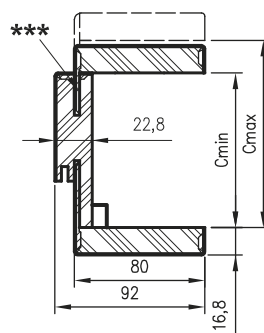

Przekrój nadproża

Przekrój stojaka

Przekrój pionowy A-A

* wymiar dla drzwi o wysokości 2043 mm

** wymiar dla drzwi o wysokości 2300 mm

*** Uwaga - ościeznica 075-095 ma płytki wpust pod kątownik ruchomy, dla grubości muru 75-89 mm konieczne będzie samodzielne skrócenie pióra kątownika ruchomego.