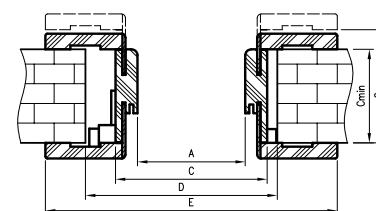

przekrój poziomy

D - wymagana szerokość otworu w murze