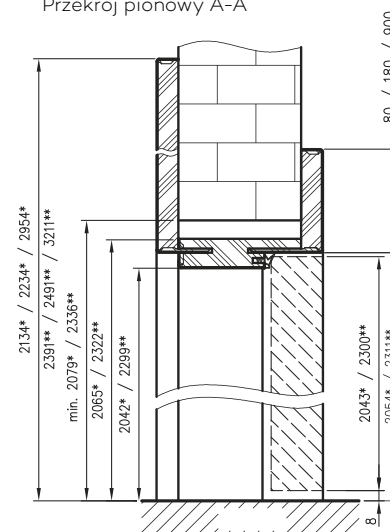

Przekrój nadproża

Przekrój stojaka

Przekrój pionowy A-A

* wymiar dla drzwi o wysokości 2043 mm

** wymiar dla drzwi o wysokości 2300 mm

*** Uwaga - ościeznica 075-095 ma płytki wpust pod kątownik ruchomy, dla grubości muru 75-89 mm konieczne będzie samodzielne skrócenie pióra kątownika ruchomego.