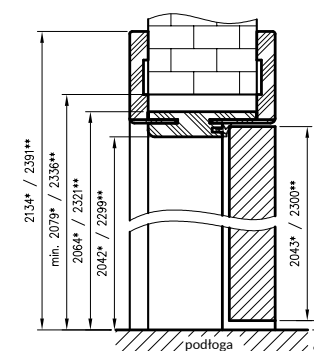

przekrój pionowy