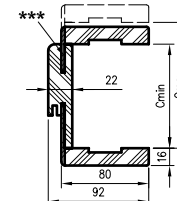

wymagana wysokość otworu w murze 2079*/2336 mm**

przekrój stojaka

DO DRZWI DWUSKRZYDŁOWYCH

	A	C	D	E
120	1274	1318	1350	1458
130	1374	1418	1450	1558
140	1474	1518	1550	1658
150	1574	1618	1650	1758
160	1674	1718	1750	1858
170	1774	1818	1850	1958
180	1874	1918	1950	2058

DO DRZWI JEDNOSKRZYDŁOWYCH

	A	C	D	E
60	627	671	700	811
70	727	771	800	911
80	827	871	900	1011
90	927	971	1000	1111
100	1027	1071	1100	1211

* dla wymiaru skrzydła 2043 mm, ** dla wymiaru skrzydła 2300 mm

*** UWAGA: ościeżnica 075-095 ma odmienny przekrój, dla grubości muru 75-89 mm konieczne będzie samodzielne skrócenie pióra kątownika ruchomego