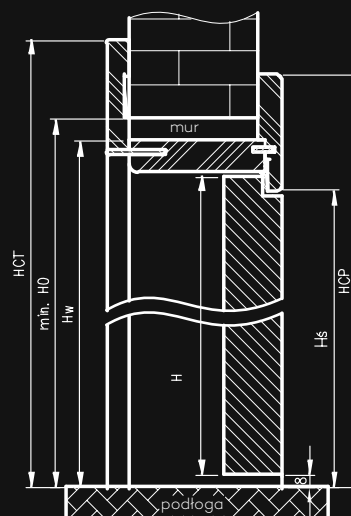

Ościeżnica regulowana z odwróconą przylgą wykonana jest z wysokogatunkowej płyty drewnopochodnej. Od strony ekspozycyjnej ościeżnica oklejona jest foliami MAT, laminatem CPL lub malowana najwyższej jakości lakierami akrylowymi UV. Dla zapewnienia wysokiej jakości ościeżnic malowanych, przed lakierowaniem są one oklejone specjalnym materiałem stanowiącym jednolity podkład. Jej konstrukcja przystosowana jest do grubości skrzydła 40 mm i pozwala na zastosowanie do ścian o grubości od 90 - 290 mm..

Profil ościeżnicy

Przekrój poziomy ORO

	A	C	D	E	F	S
60	625	694	724	785	834	644
70	725	794	824	885	934	744
80	825	894	924	985	1034	844
90	925	994	1024	1085	1134	944
100	1025	1094	1124	1185	1234	1044

Przekrój pionowy ORO

norma	H	Hs	Hw	H0	HCP	HCT
2043	2055	2054	2088	2103	2134	2158
2300	2312	2311	2345	2360	2391	2415

Dopłata za trzeci zawias Estetic 1821 dla wysokości 2043 - 192 zł | **236,16 zł**

Oferta obowiązuje od 05-06-2023.